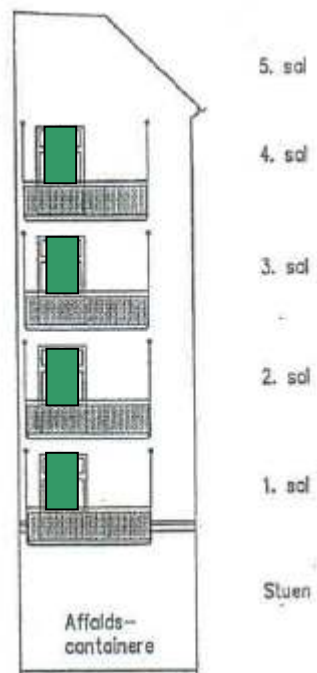

Forklaring

Orange betyder at der ikke skal være nogen altan på lejligheden

Grøn er placeret der hvor døren skal være.

Rosenvængets allé 17A og 17B set fra lille gård.

Rosenvængets allé 17A og 17B set fra store gård.

Faksegade 7 th, 5 og 3, th

Odensegade 18 th og Faksegade 7 tv

Odensegade 18 tv

Odensegade 18 tv, gavl.